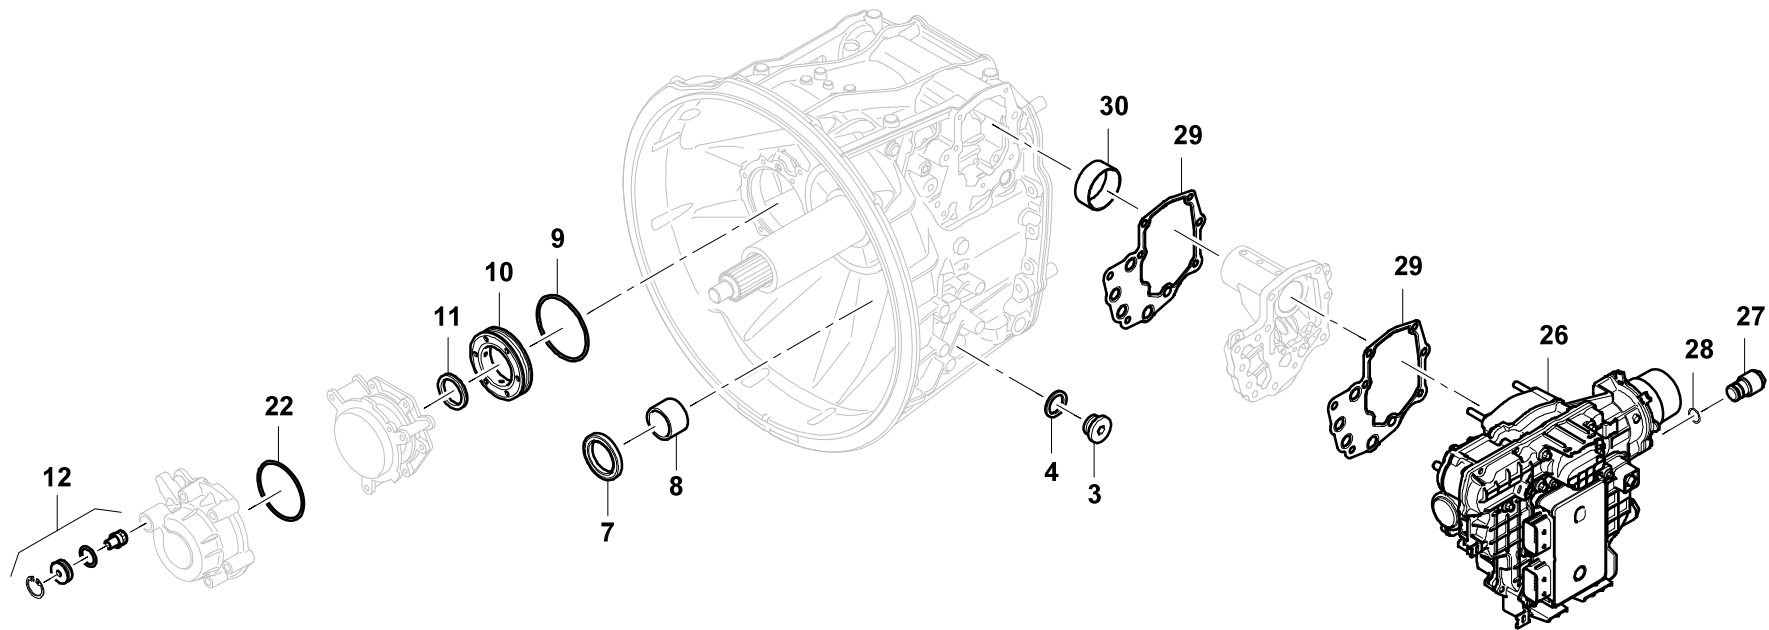

GROVE

GETRIEBE MIT SWR

GEAR WITH SWR

BILDТАFEL
PICTORIAL DISPLAY**GMK4080-3**

07.20

4170525-ETL C

1/2

GROVE

GETRIEBE MIT SWR

GEAR WITH SWR

BILDTADEL
PICTORIAL DISPLAY**GMK4080-3**

07.20

4170525-ETL C

2/2